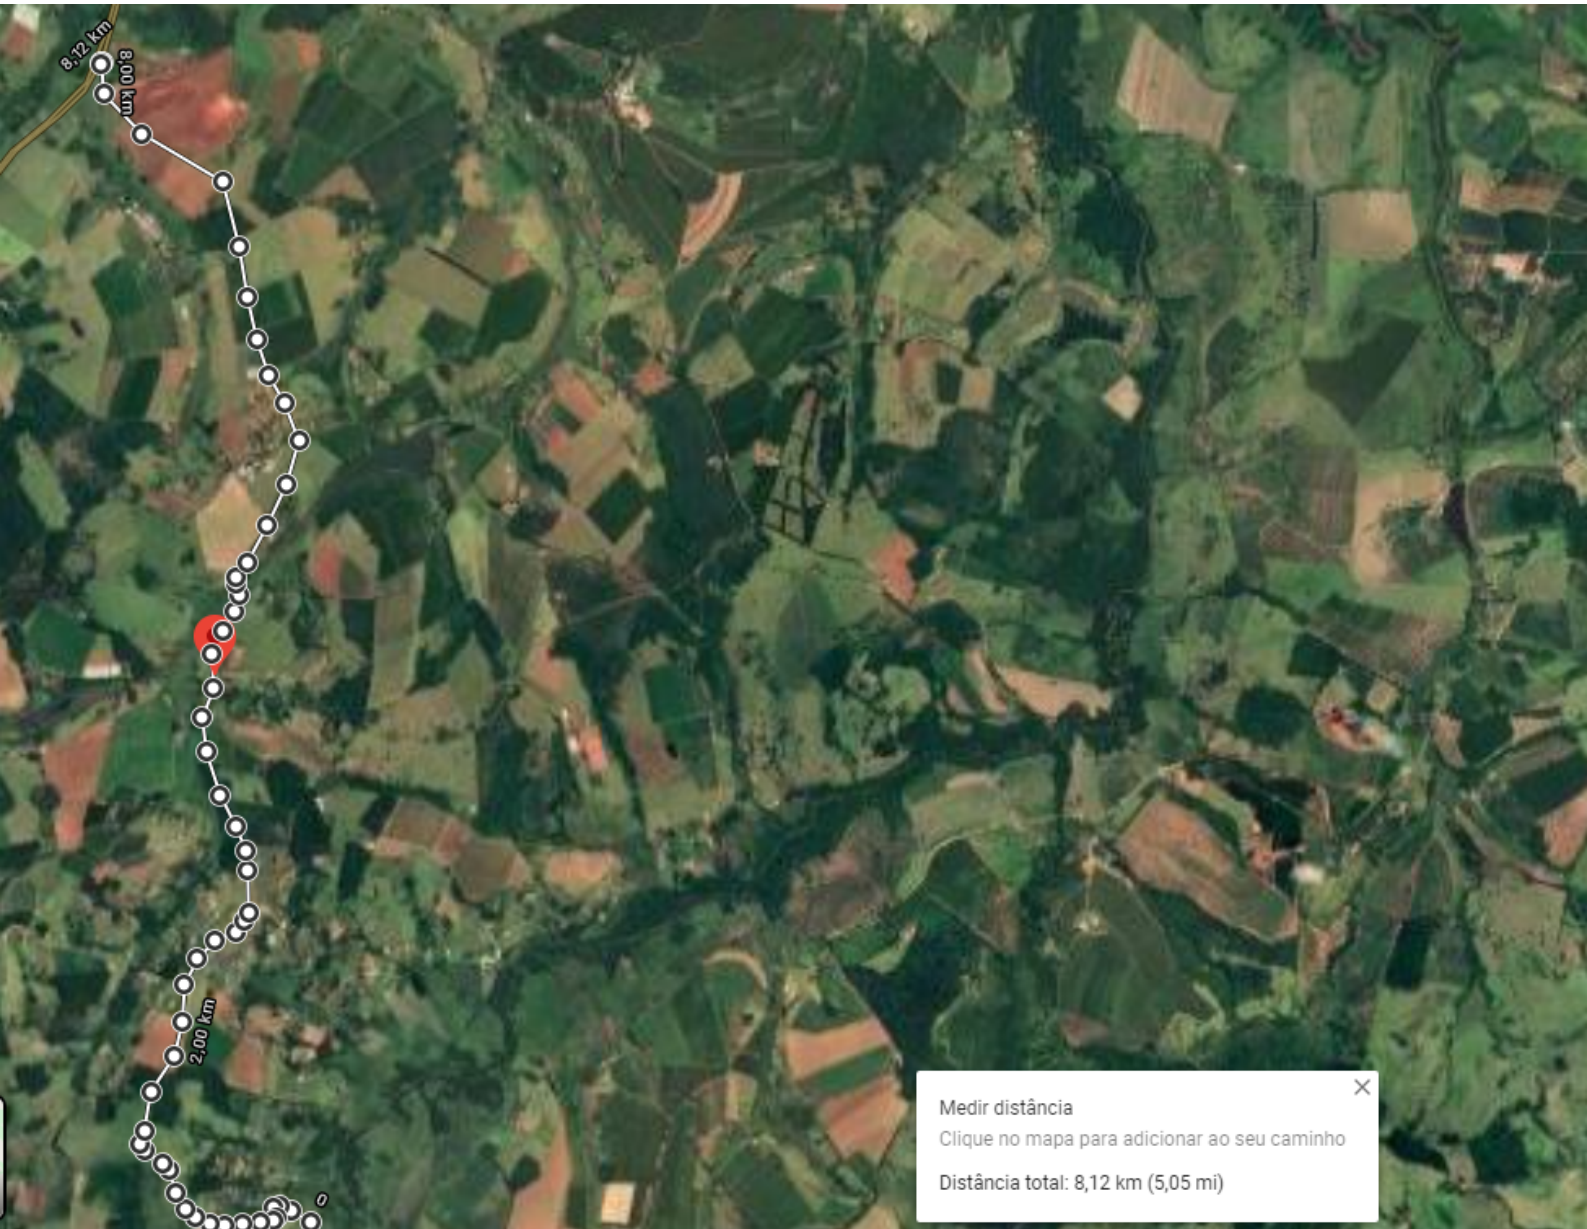

Medir distância  
Clique no mapa para adicionar ao seu caminho  
Distância total: 8,10 km (5,03 mi)

Medir distância ✕  
Clique no mapa para adicionar ao seu caminho  
Distância total: 8,10 km (5,03 mi)

Fazer log

Medir distância ✕  
Clique no mapa para adicionar ao seu caminho  
Distância total: 8,10 km (5,03 mi)

Medir distância ✕  
Clique no mapa para adicionar ao seu caminho  
Distância total: 8,10 km (5,03 mi)

Medir distância  
Clique no mapa para adicionar ao seu caminho  
Distância total: 8,10 km (5,03 mi)

8,12 km

2,00 km

Medir distância ✕  
Clique no mapa para adicionar ao seu caminho  
Distância total: 8,12 km (5,05 mi)