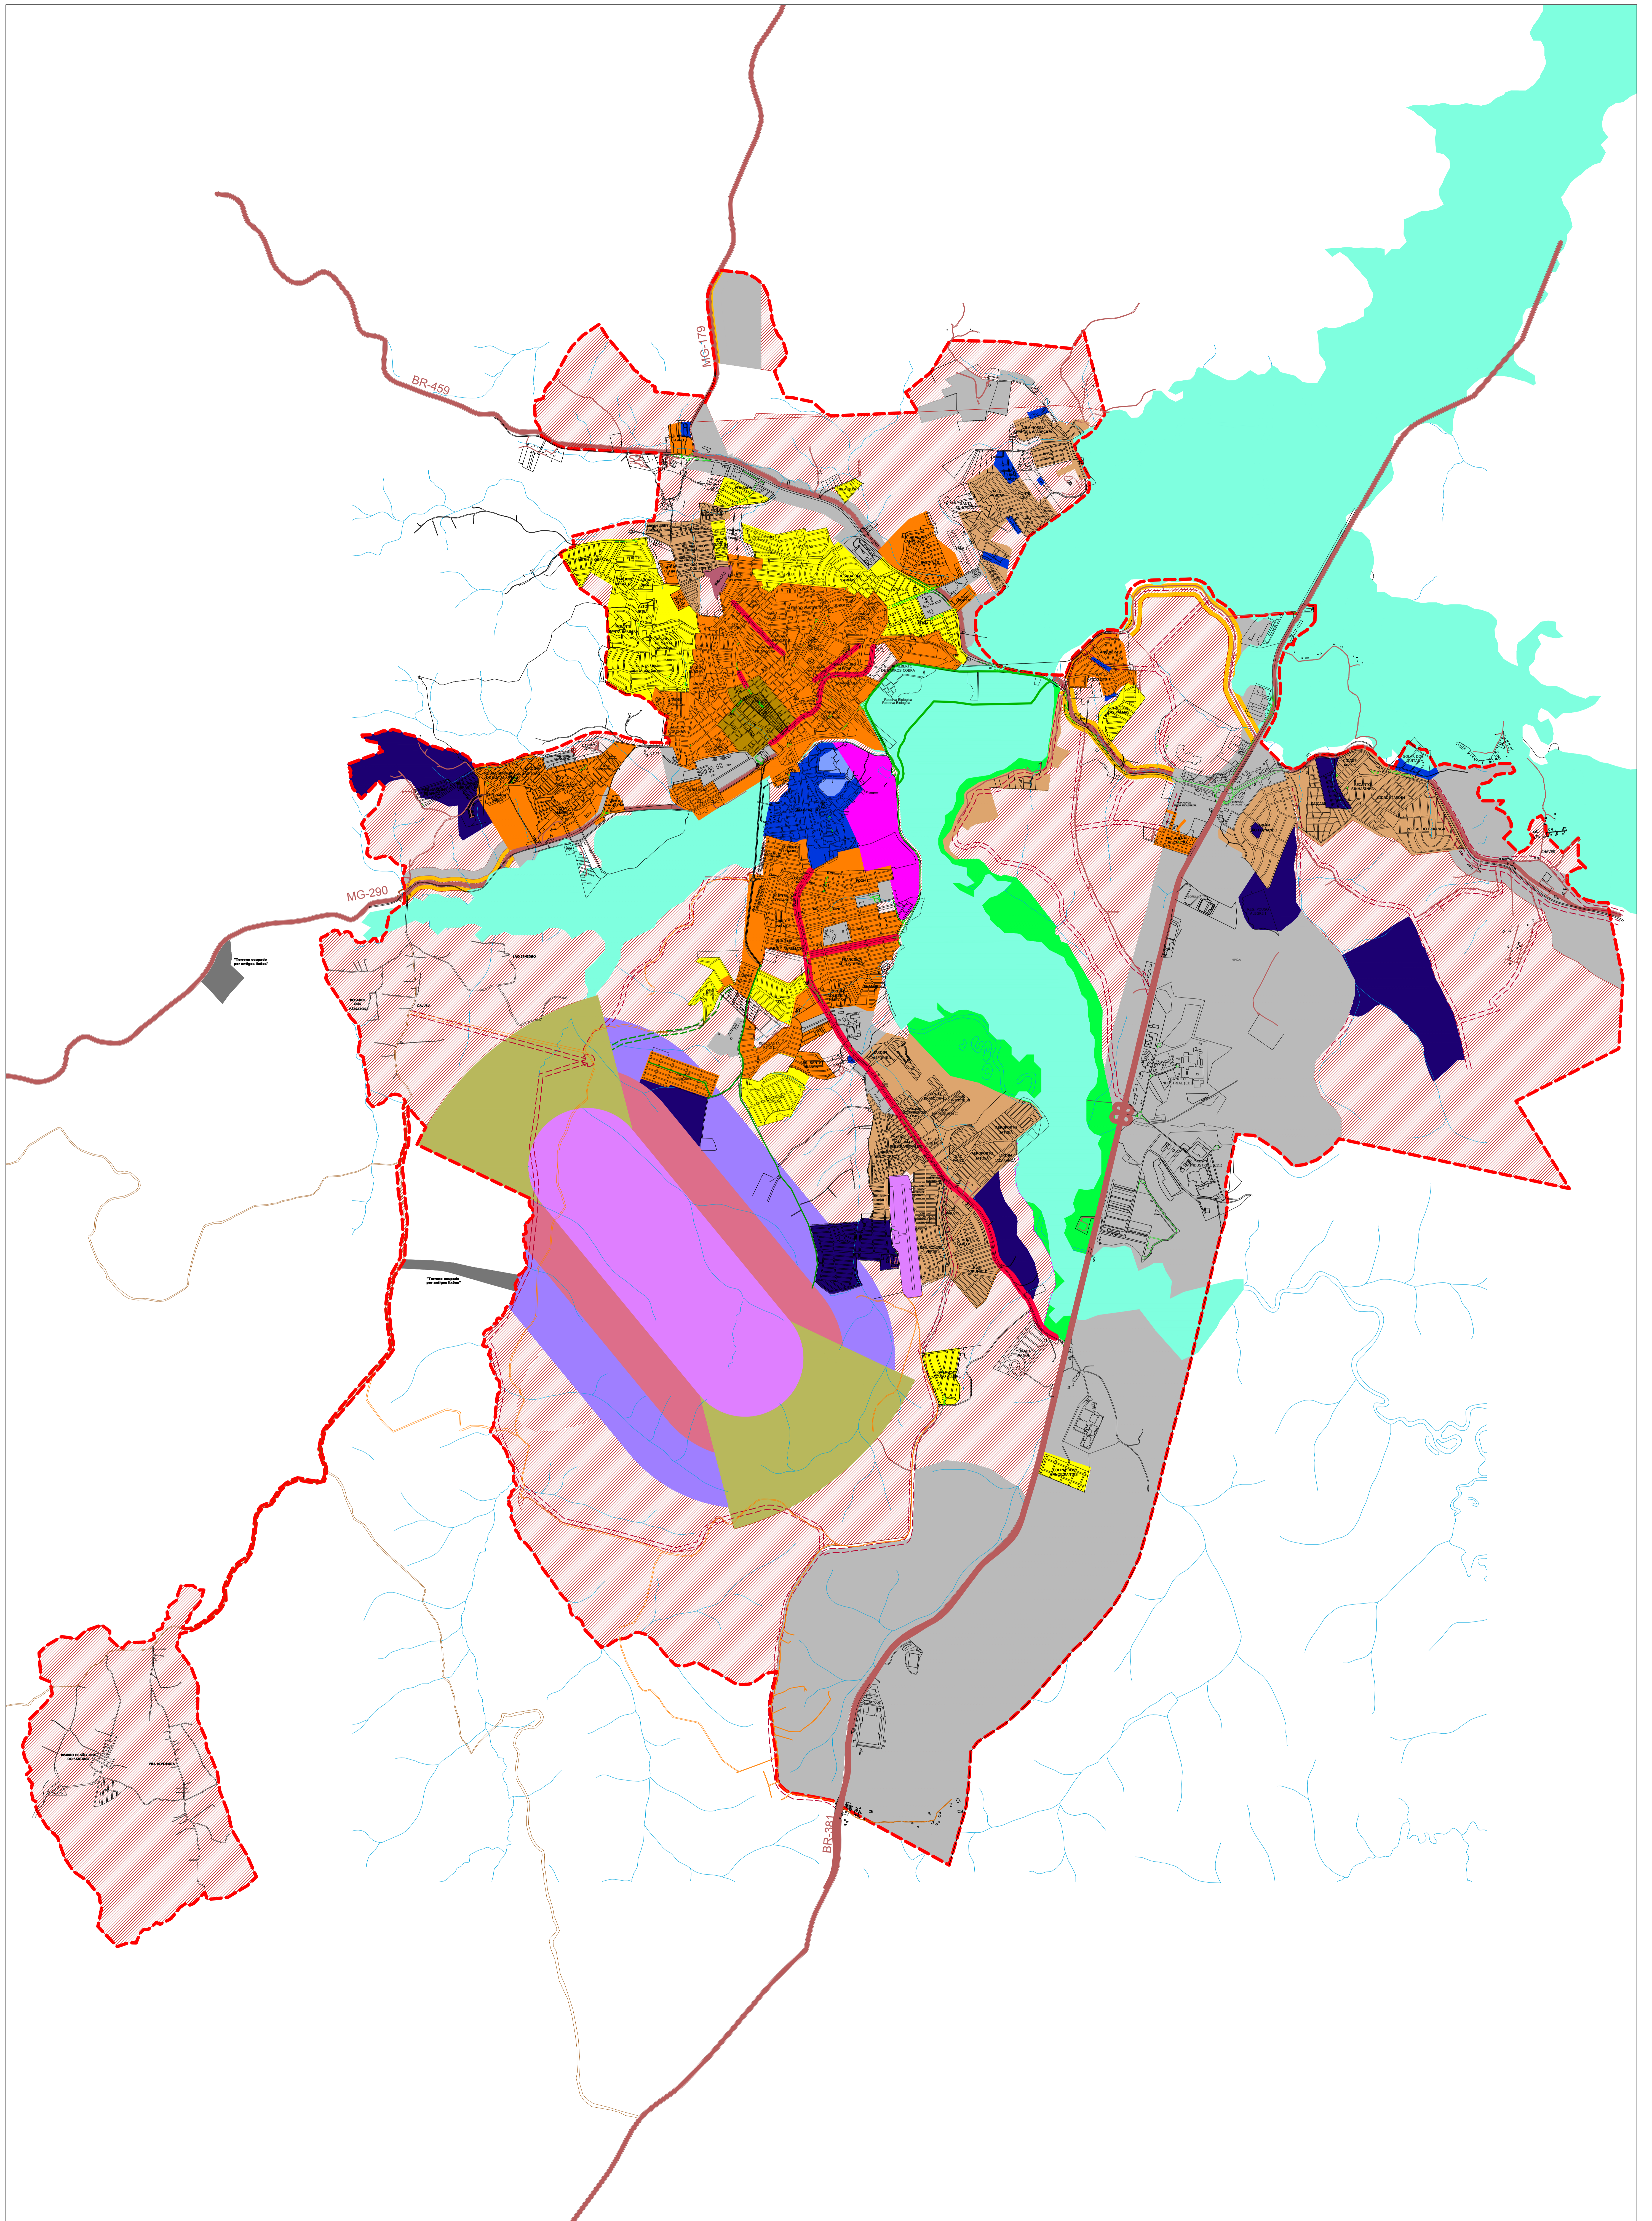

POUSO ALEGRE -MG

PREFEITURA MUNICIPAL
DE POUSO ALEGRE

MAPA DO PERÍMETRO URBANO DE POUSO ALEGRE

Leis nº5729/16 - 5661/16 - 5610/15 - 5519/14 - 5508/14 - 5408/13 - 5399/13 - 5373/13 - 5341/13 - 5282/13

S/ESC.