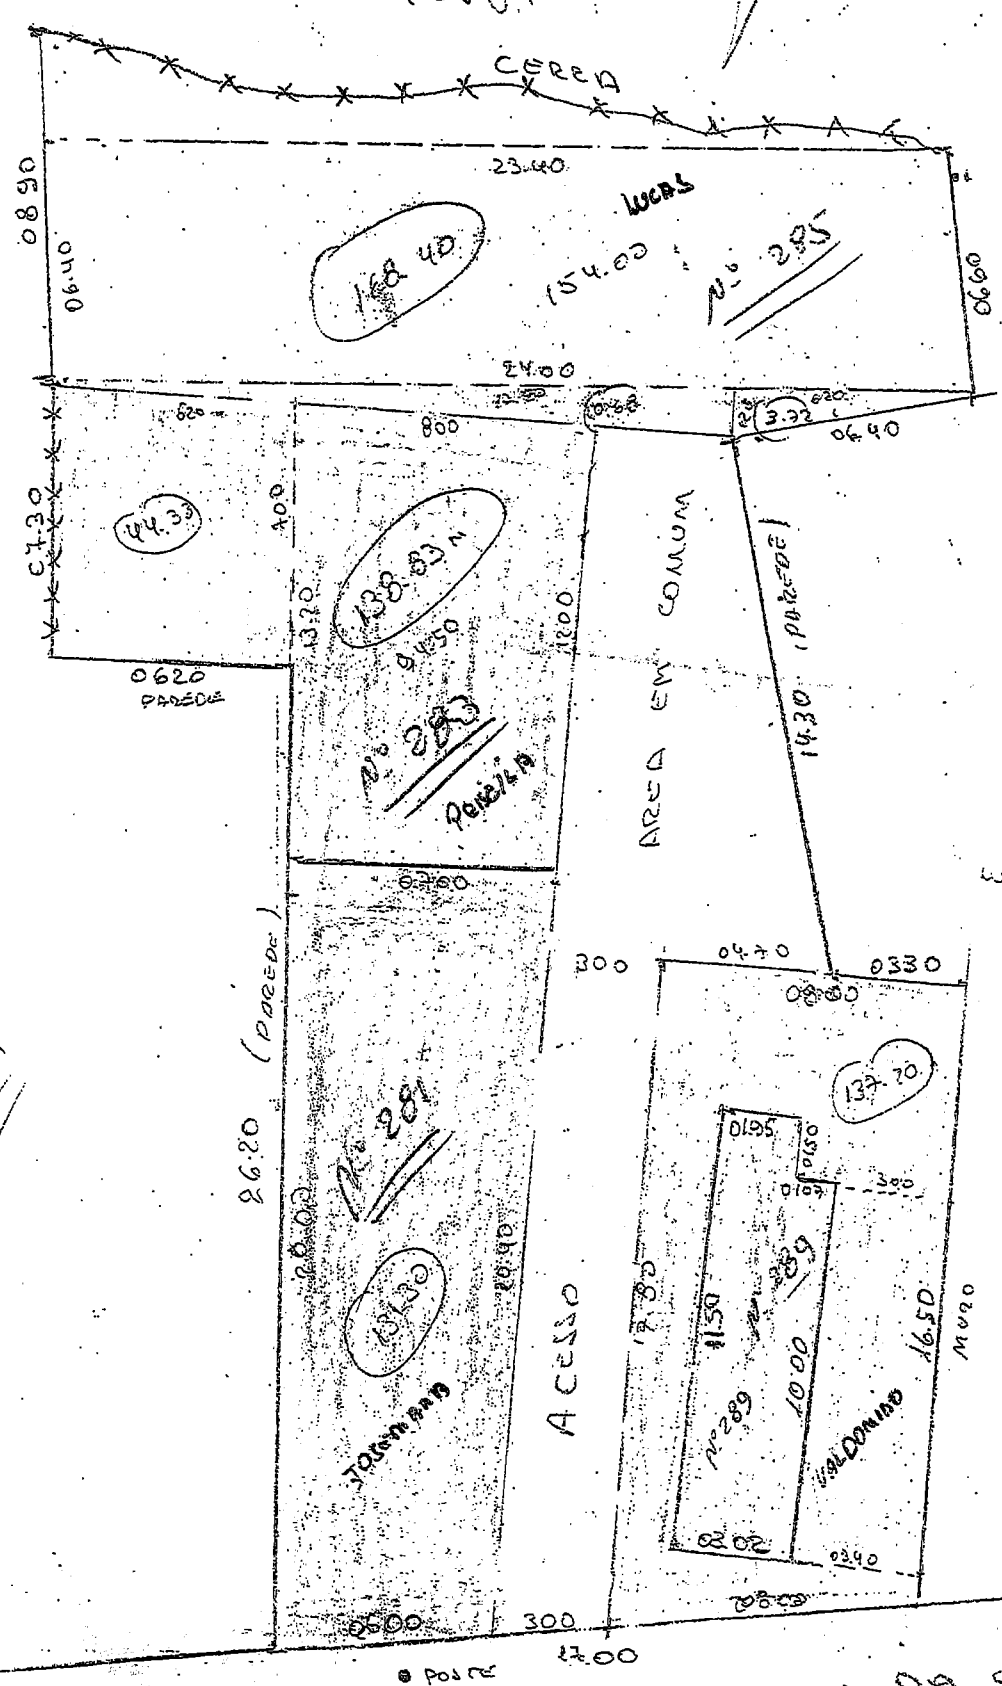

O conteúdo da certidão é verdadeiro. Dou fé.
Pouso Alegre - MG, 10 de outubro de 2013

Assinatura e rubrica de Iza Emboraba, Oficiala Substituta

Y foi PLOTETADO O LOCAL

- Nº 284
 ROSANGELA/VAL
 137.10 M²
 VALDOMIRO TEIXEIRA
 CPF 062.422.770-03
- Nº 281
 → 131.30 M²
 JOAQUIM BENEDITO
 FENHO
- Nº 283
 138.93 M²
 PRISCILA FERREIRA LUCAS
 CPF 060.125.256-03
- Nº 285
 168.40 M²
 LOCAL BELMILTON SILVA
 CPF 062.422.770-03