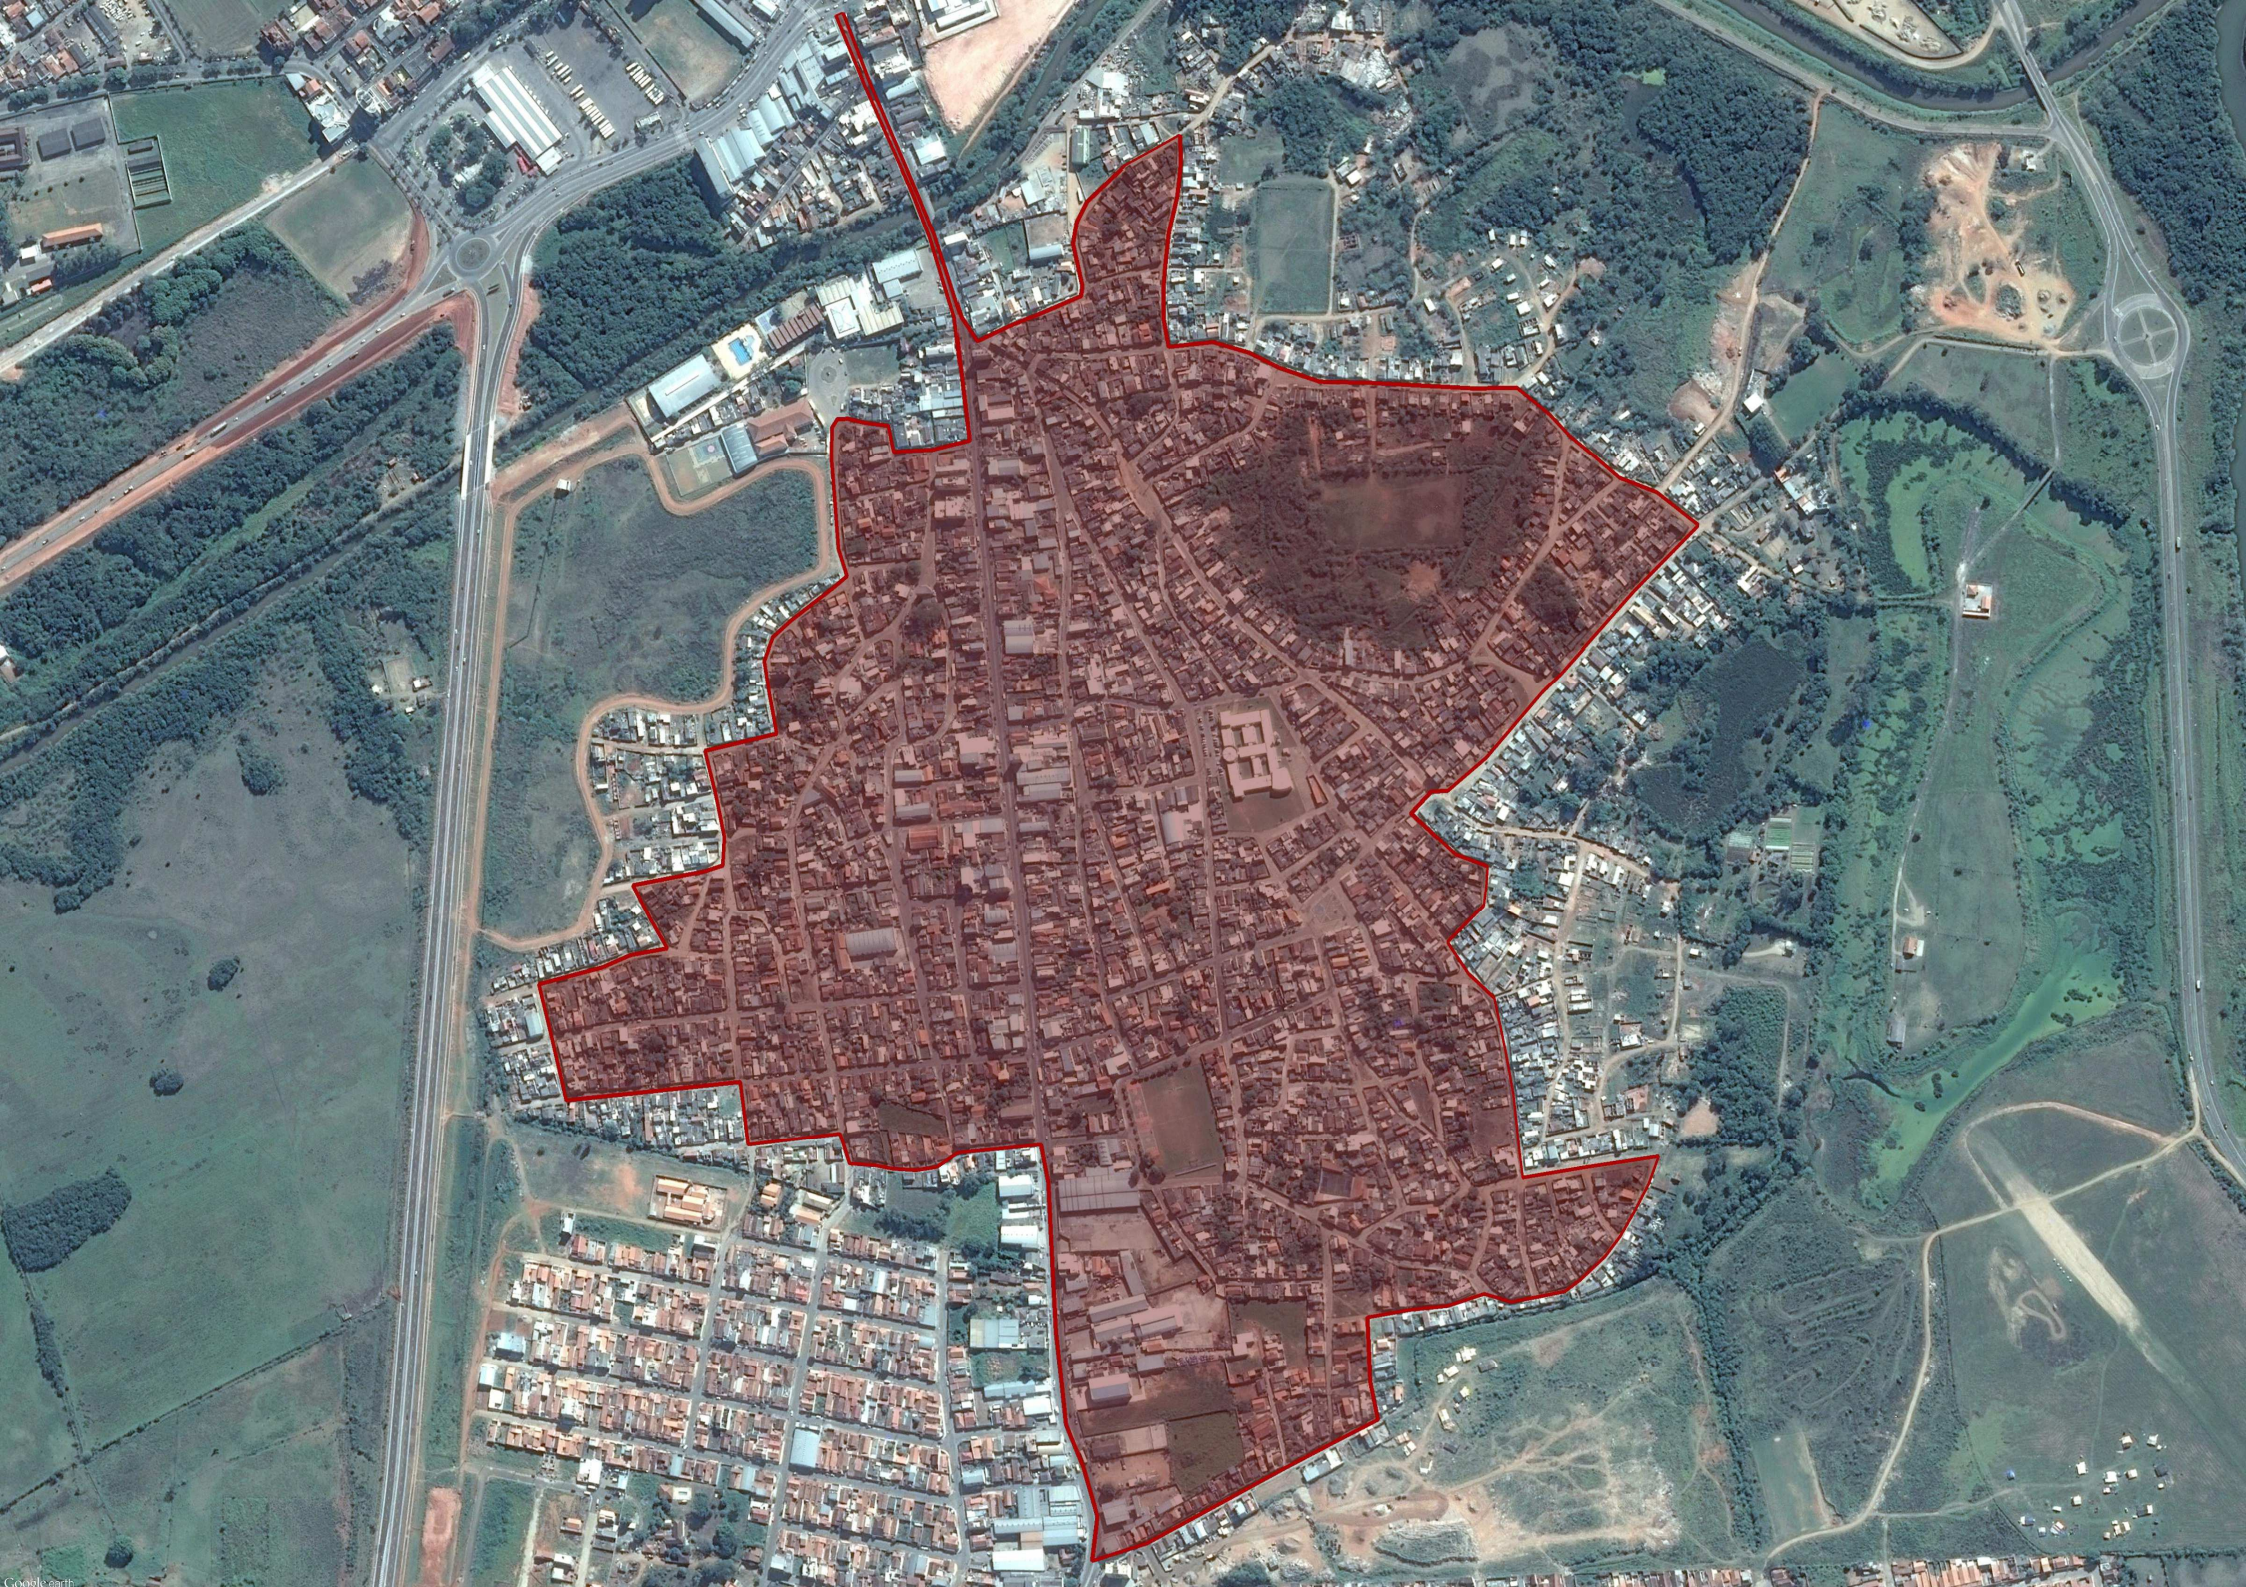

.XAXA

FARMA BAIRO
A SAÚDE AGORA PERTINHO DE VOCÊ.

**DISK
ENTREGA**
35 3422-0230

976

Farma Bairro

Memorial Descritivo – Região São Geraldo

Inicia-se na Rotatória do São Geraldo, segue pela Avenida Vereador Antonio da Costa Rios, vira a direita na Rua Joaquim Pedro Castro, segue por ela até a entrada da Escola CEIM do São Geraldo, vira a esquerda e segue pela Rua Benedito Olímpio, vira a esquerda na Rua Maria Porfíria de Jesus, segue por ela até encontrar com a Rua Joaquim Fonseca da Costa, vira a direita e depois a esquerda, na Rua Luíz Pordênciano Alves, segue reto e vira a direita na Rua Benedita Eleuté Rio de Assis, segue reto e vira a esquerda na Rua Jorge Domingos dos Santos. Segue reto e vira a direita na Rua José Teixeira de Godoy, segue reto e vira a esquerda na Rua José Vicente de Paula, segue reto e vira a esquerda na Rua Padre Natalino, segue reto e vira a direita na Rua Luíz Pordênciano Alves, segue reto e vira a esquerda na Rua Euclides Prudêncio de Lima, segue reto e vira a direita na Rua José Antonio Dantas. Logo em seguida vira a esquerda na Rua Aristeu da Costa Rios, segue reto e vira a direita na Avenida Vereador Antonio da Costa Rios, segue reto e vira a esquerda na Rua Graciema de Paula Rios, segue reto e vira a esquerda na Rua Cezarina Luiza Gonçalves, segue reto e vira a direita na Travessa José Cândido Lopes, segue reto e faz curva a direita na Rua Roberto Ramos de Oliveira. Segue por essa rua e faz curva a esquerda na Rua Maria Moreira da Cunha, segue reto e vira a direita na Rua José Antonio Mariosa, segue reto e vira a direita na Rua José Aureliano Claro, segue por ela, faz curva a esquerda e segue até encontrar a Avenida Antonio Pereira Sobrinho, vira a direita e segue por ela, vira a esquerda na Rua João pereira de Freitas, segue reto e a rua passa a se chamar Rua Nova, seguindo em frente por essa rua até encontrar com a Rua Daniel Paulino Dos Santos, vira a esquerda na Rua Carmelino Massafra e segue por ela até encontrar com a Rua José Herculano Costa, vira a direita e segue reto até encontrar com a Avenida Vereador Antonio da Costa Rios, vira a direita e segue em direção a Rotatória do São Geraldo, onde esse memorial teve início e finda.