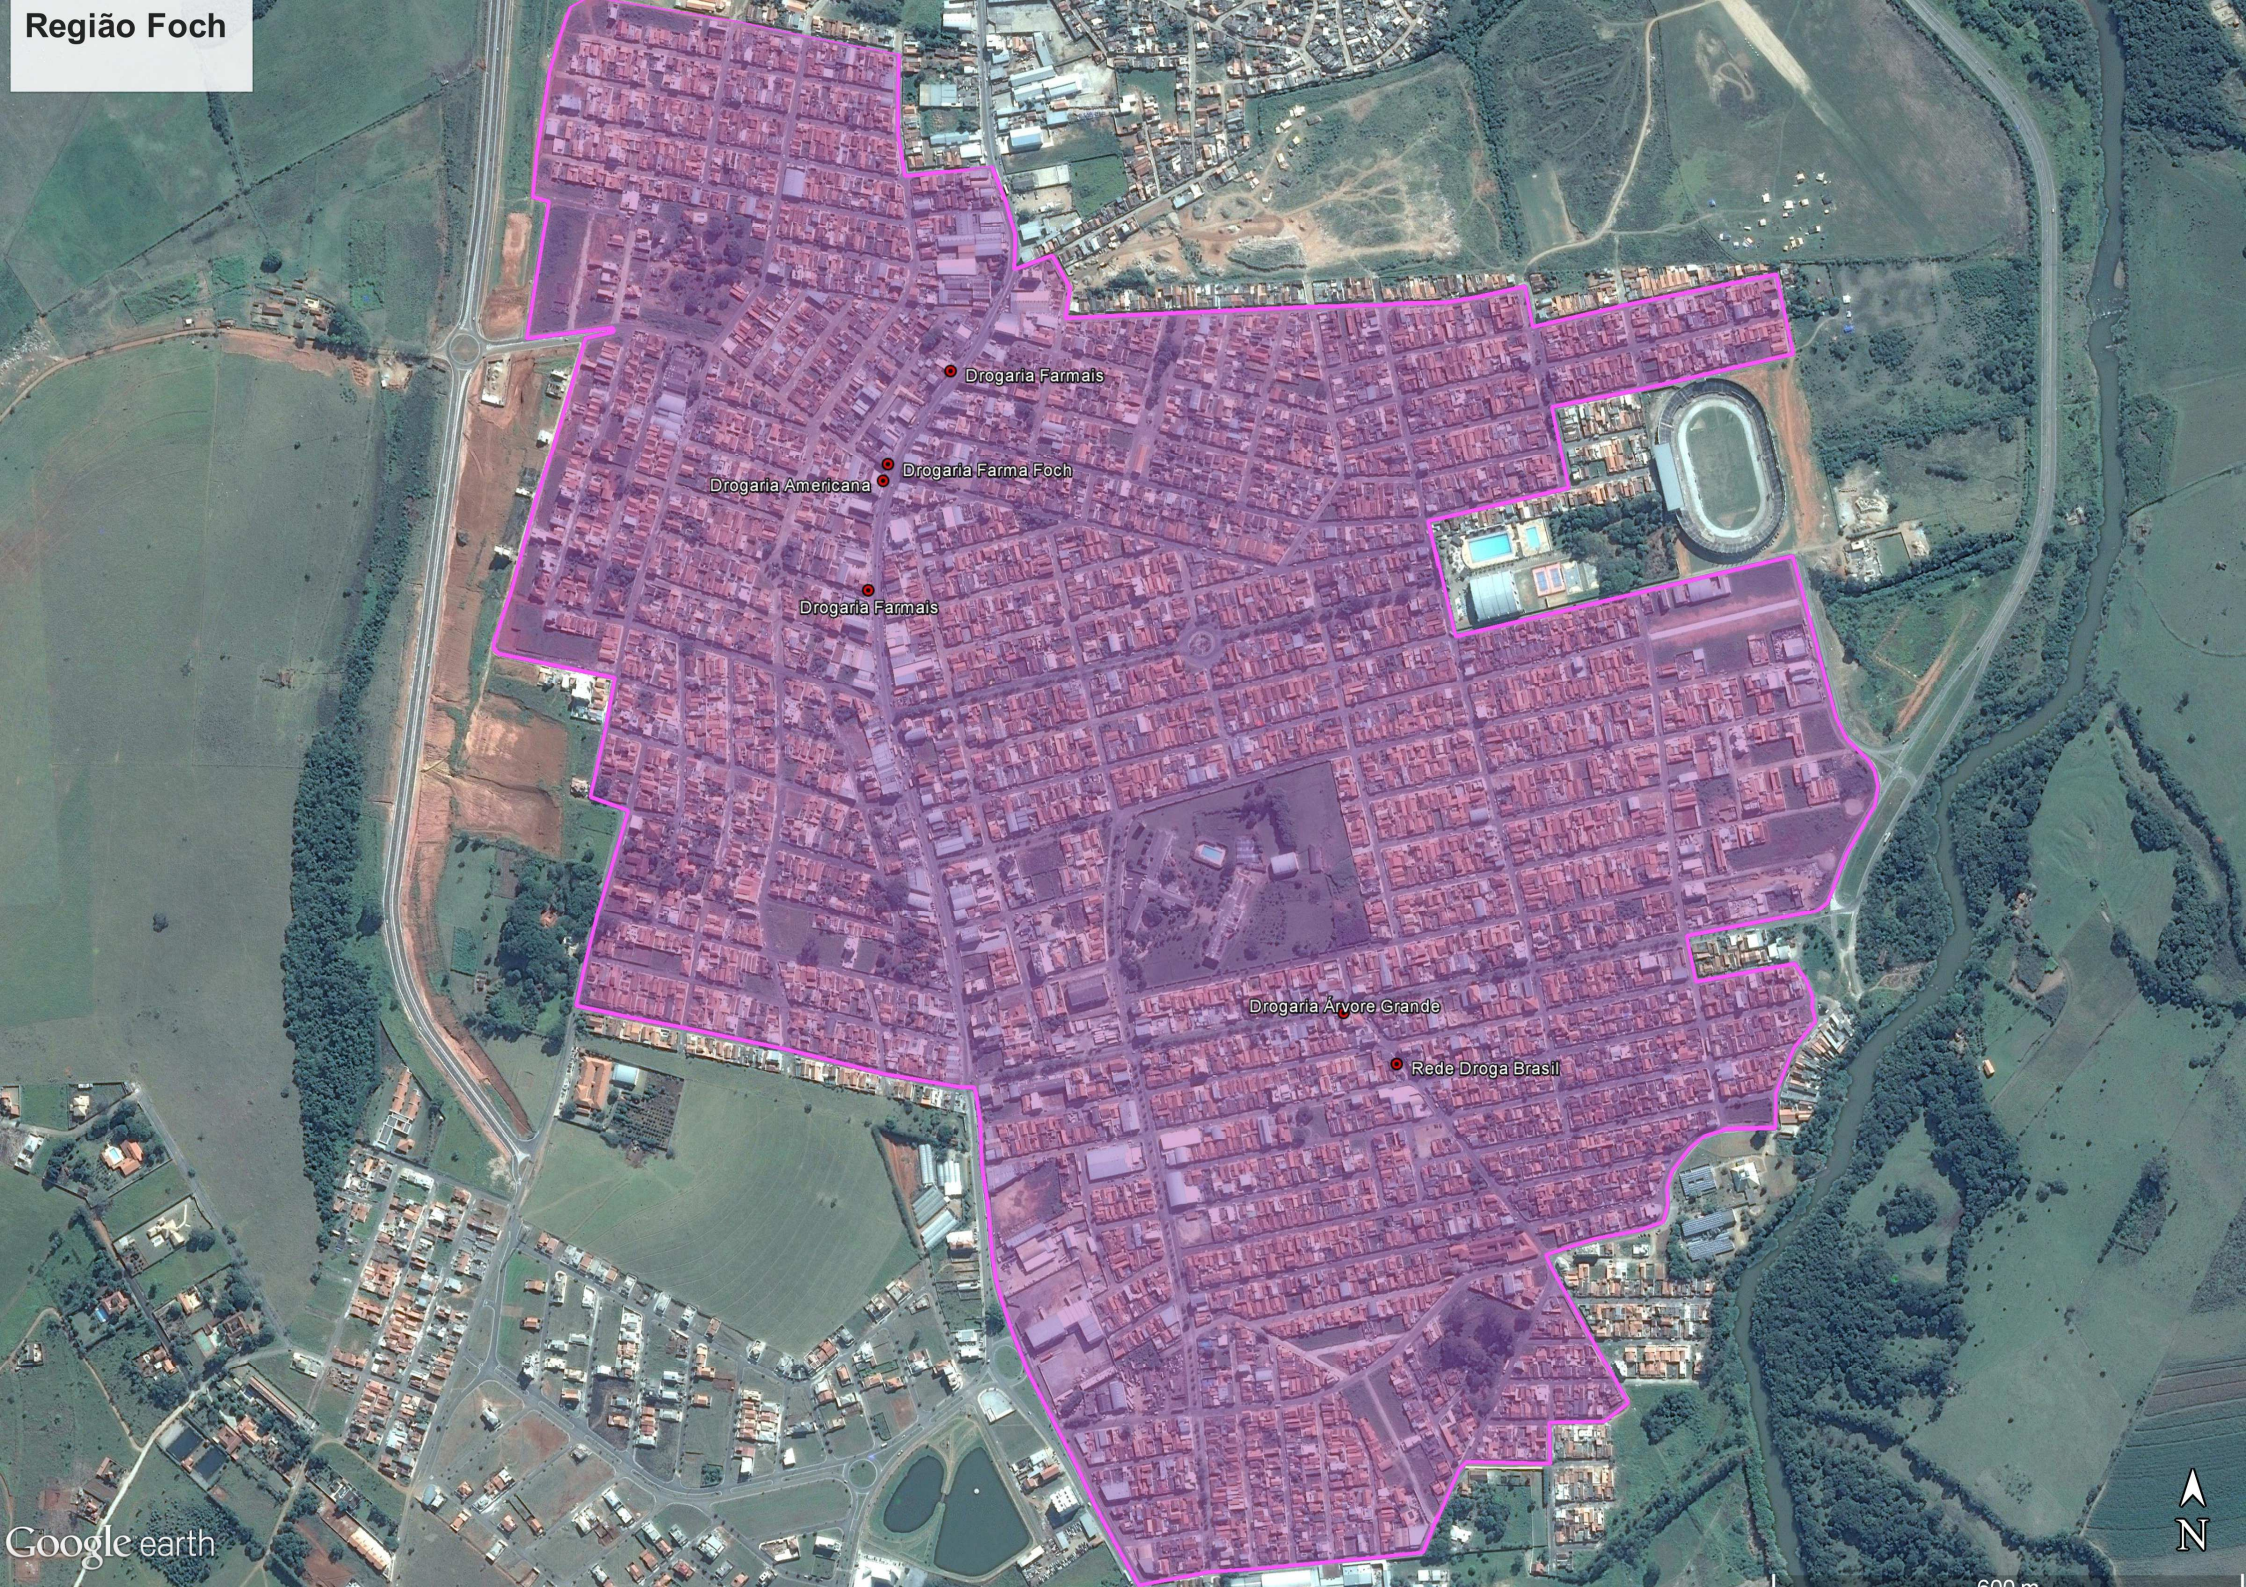

Região Foch

Drogaria Farmais

Drogaria Americana
Drogaria Farma Foch

Drogaria Farmais

Drogaria Arvore Grande

Rede Droga Brasil