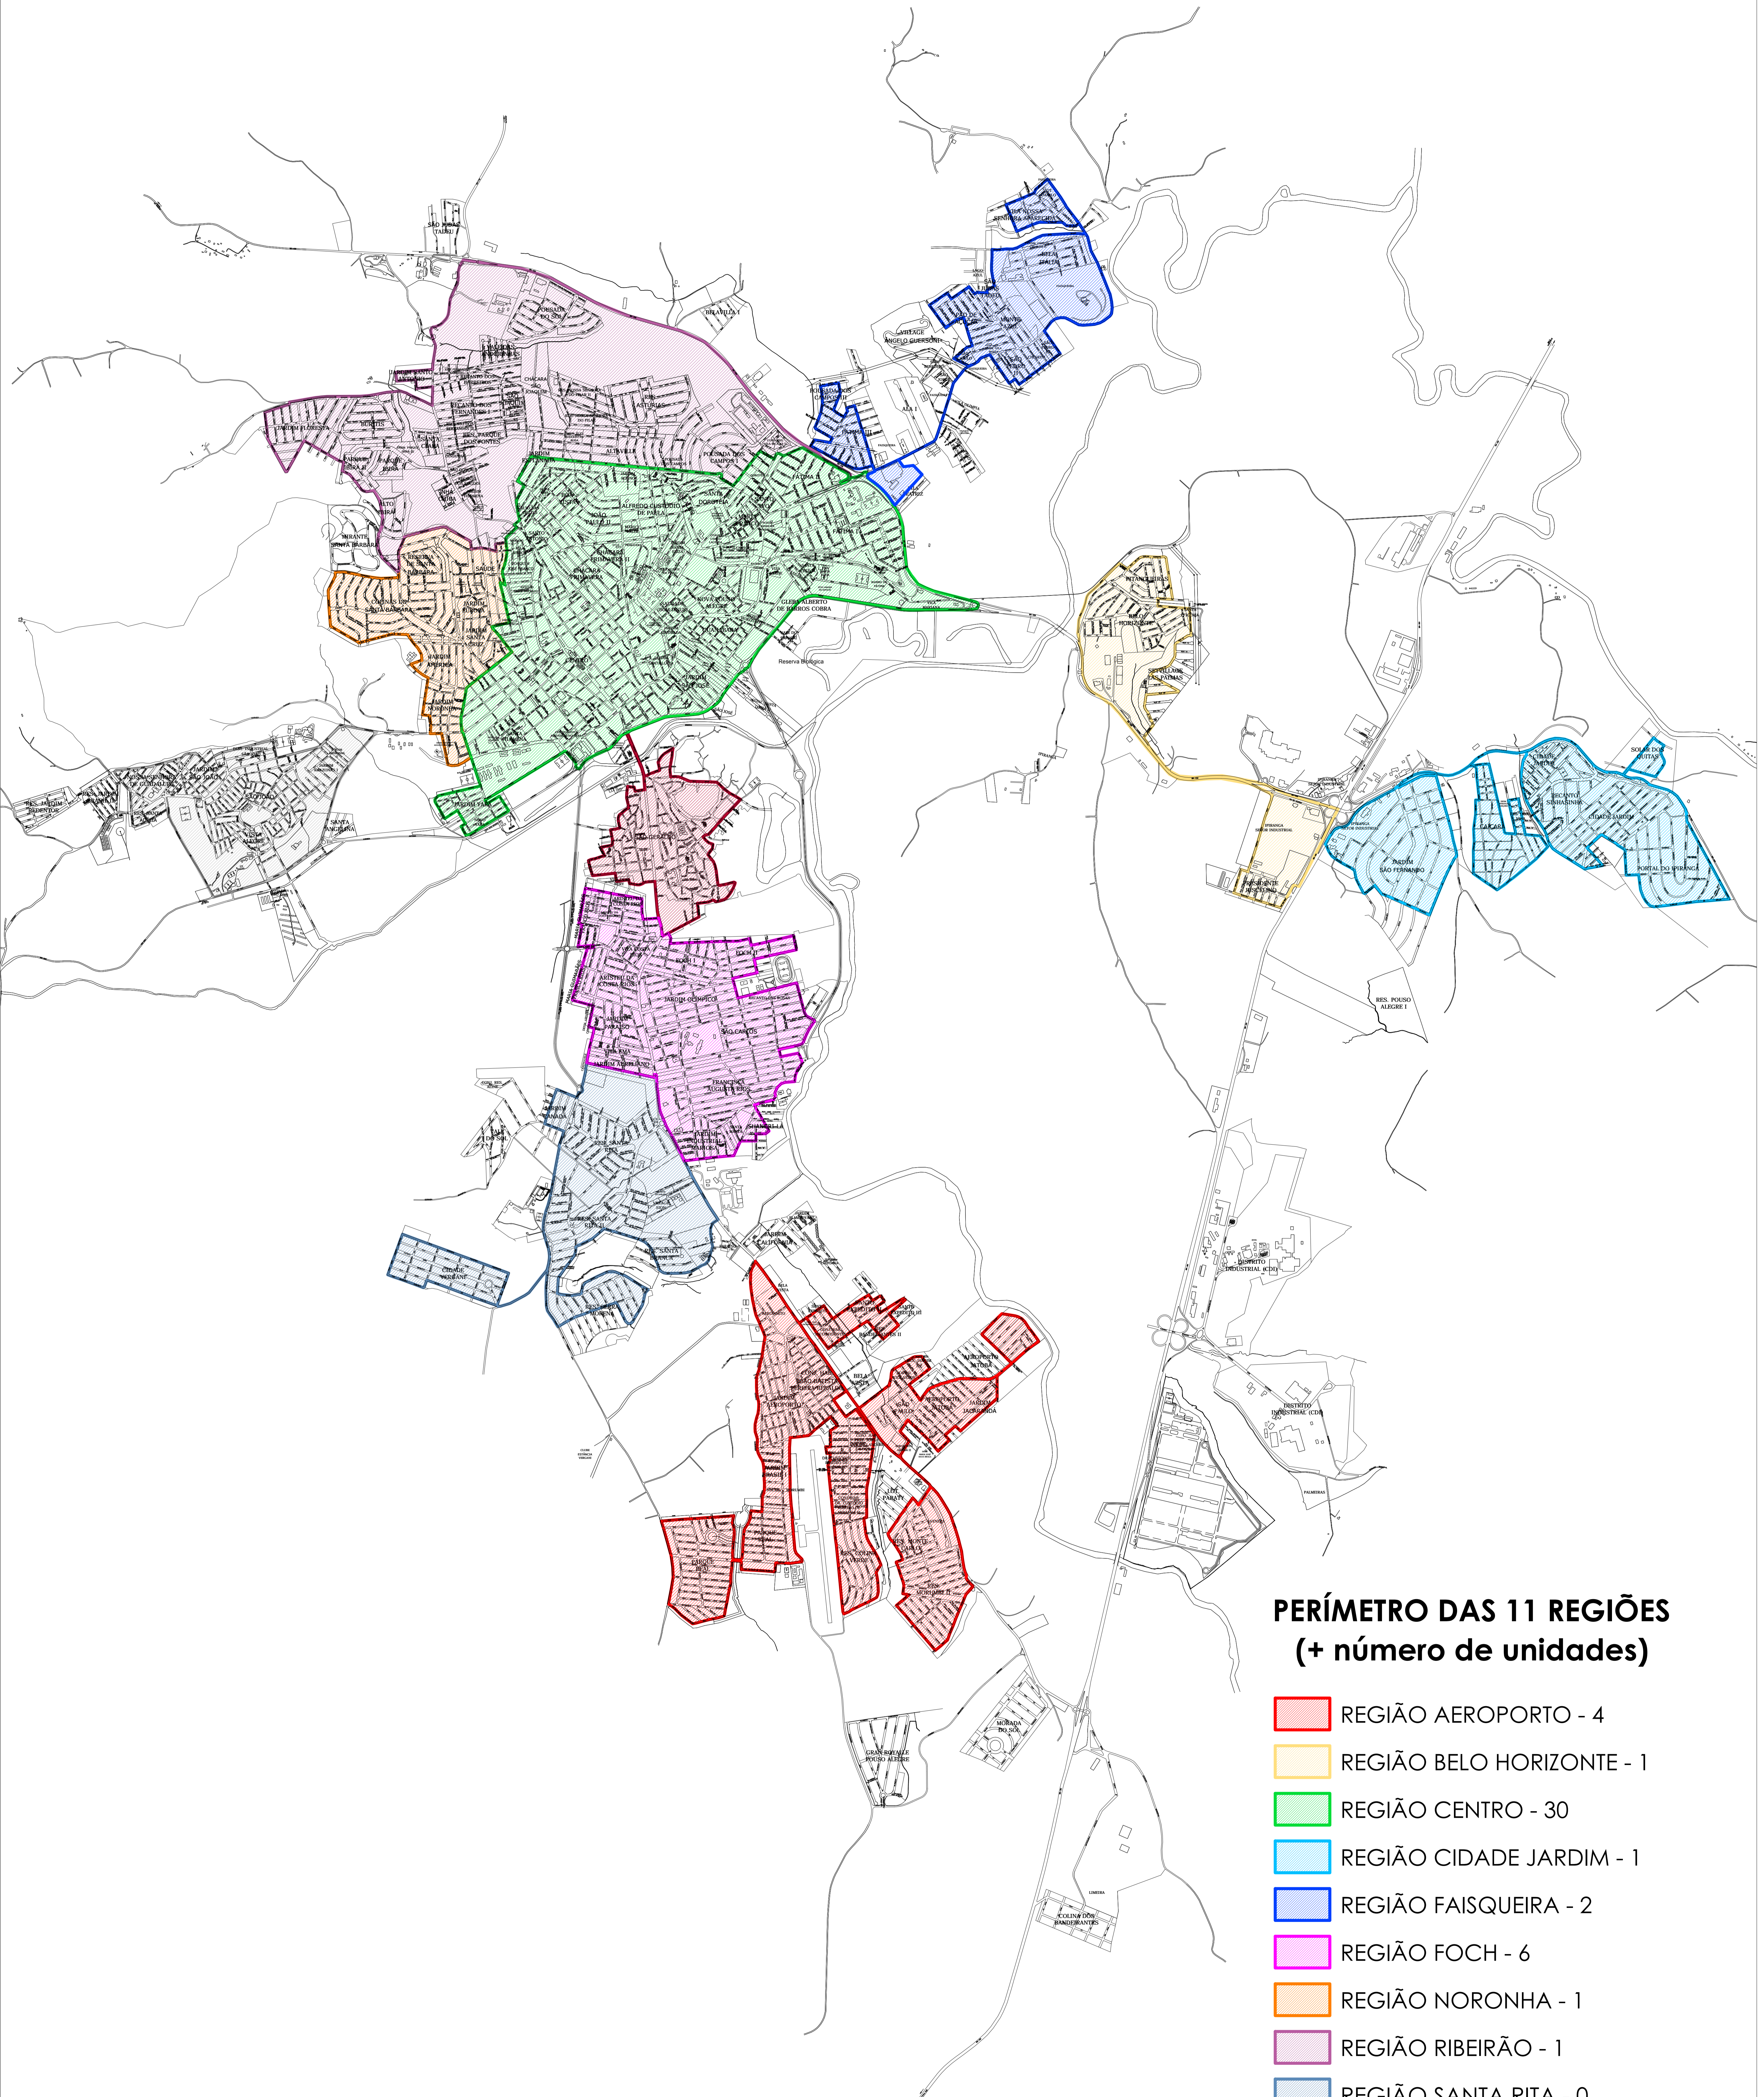

Mapa Geral - 11 Regiões

POUSO ALEGRE - MG

(Mapa Urbano)

PERÍMETRO DAS 11 REGIÕES (+ número de unidades)

- REGIÃO AEROPORTO - 4
- REGIÃO BELO HORIZONTE - 1
- REGIÃO CENTRO - 30
- REGIÃO CIDADE JARDIM - 1
- REGIÃO FAISQUEIRA - 2
- REGIÃO FOCH - 6
- REGIÃO NORONHA - 1
- REGIÃO RIBEIRÃO - 1
- REGIÃO SANTA RITA - 0
- REGIÃO SÃO GERALDO - 1
- REGIÃO SÃO JOÃO - 4