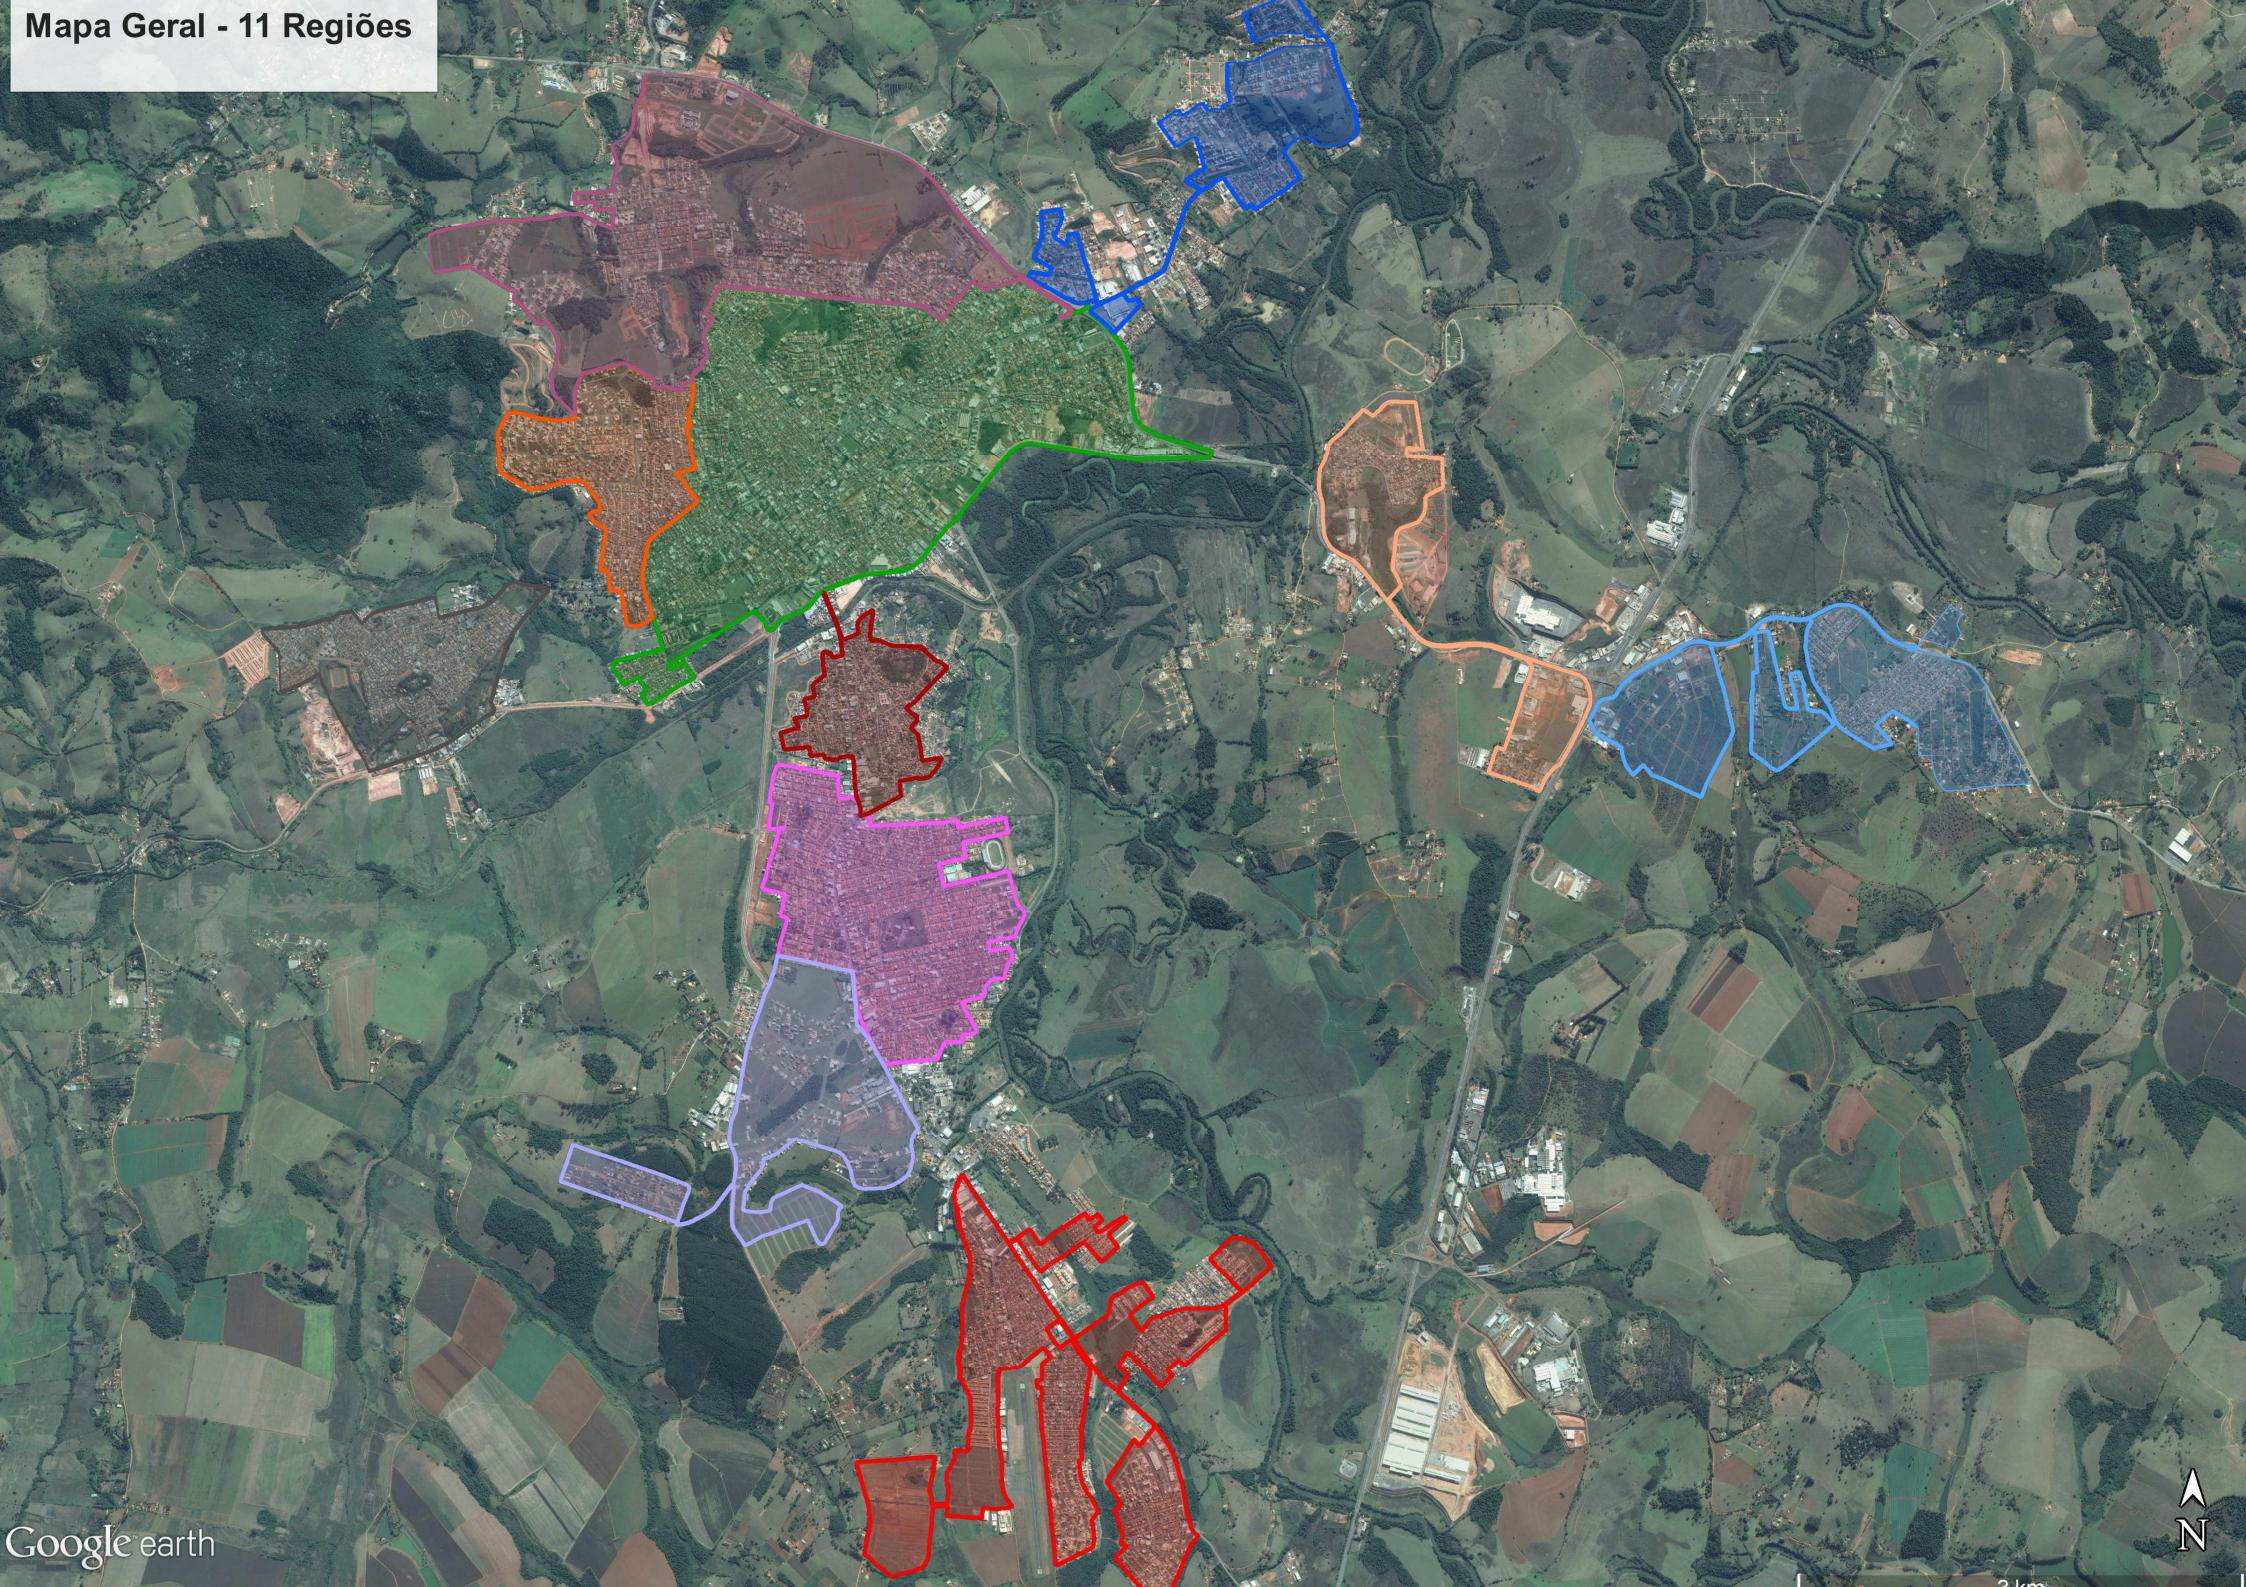

Mapa Geral - 11 Regiões

POUSO ALEGRE - MG

(Mapa Urbano)

PERÍMETRO DAS 11 REGIÕES (+ número de unidades)

- REGIÃO AEROPORTO - 4
- REGIÃO BELO HORIZONTE - 1
- REGIÃO CENTRO - 30
- REGIÃO CIDADE JARDIM - 1
- REGIÃO FAISQUEIRA - 2
- REGIÃO FOCH - 6
- REGIÃO NORONHA - 1
- REGIÃO RIBEIRÃO - 1
- REGIÃO SANTA RITA - 0
- REGIÃO SÃO GERALDO - 1
- REGIÃO SÃO JOÃO - 4