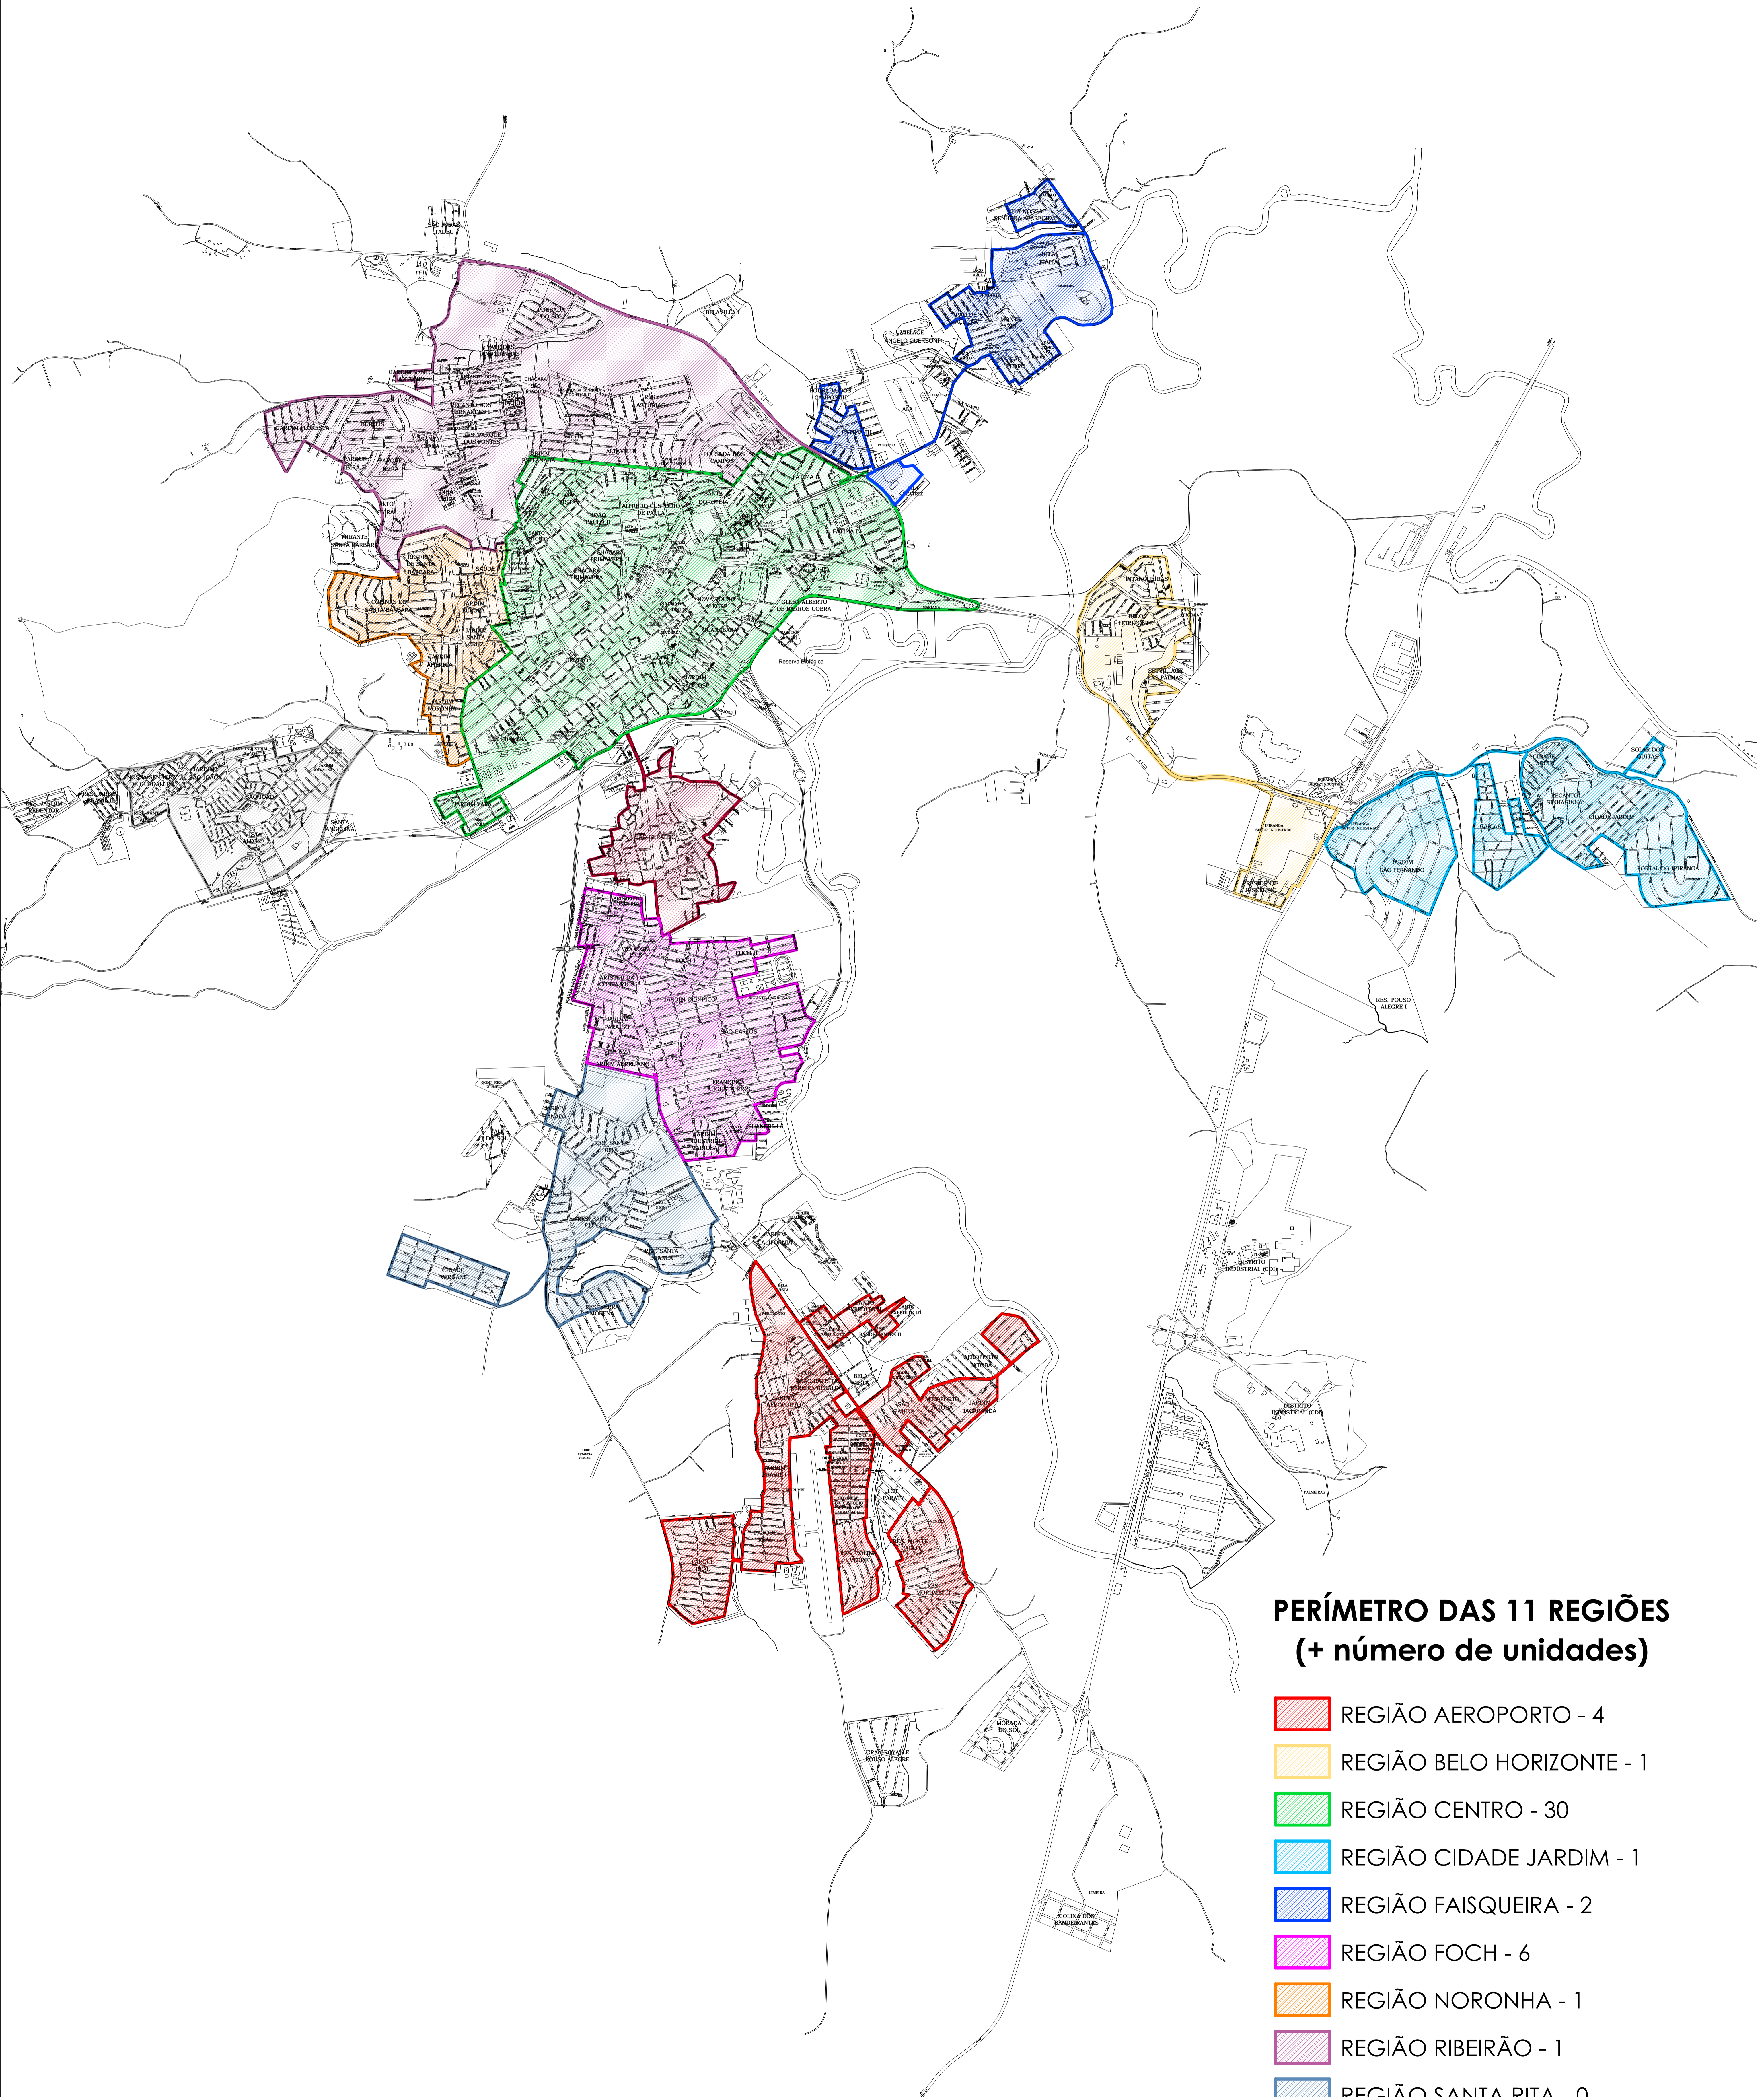

POUSO ALEGRE - MG

(Mapa Urbano)

PERÍMETRO DAS 11 REGIÕES (+ número de unidades)

- REGIÃO AEROPORTO - 4
- REGIÃO BELO HORIZONTE - 1
- REGIÃO CENTRO - 30
- REGIÃO CIDADE JARDIM - 1
- REGIÃO FAISQUEIRA - 2
- REGIÃO FOCH - 6
- REGIÃO NORONHA - 1
- REGIÃO RIBEIRÃO - 1
- REGIÃO SANTA RITA - 0
- REGIÃO SÃO GERALDO - 1
- REGIÃO SÃO JOÃO - 4