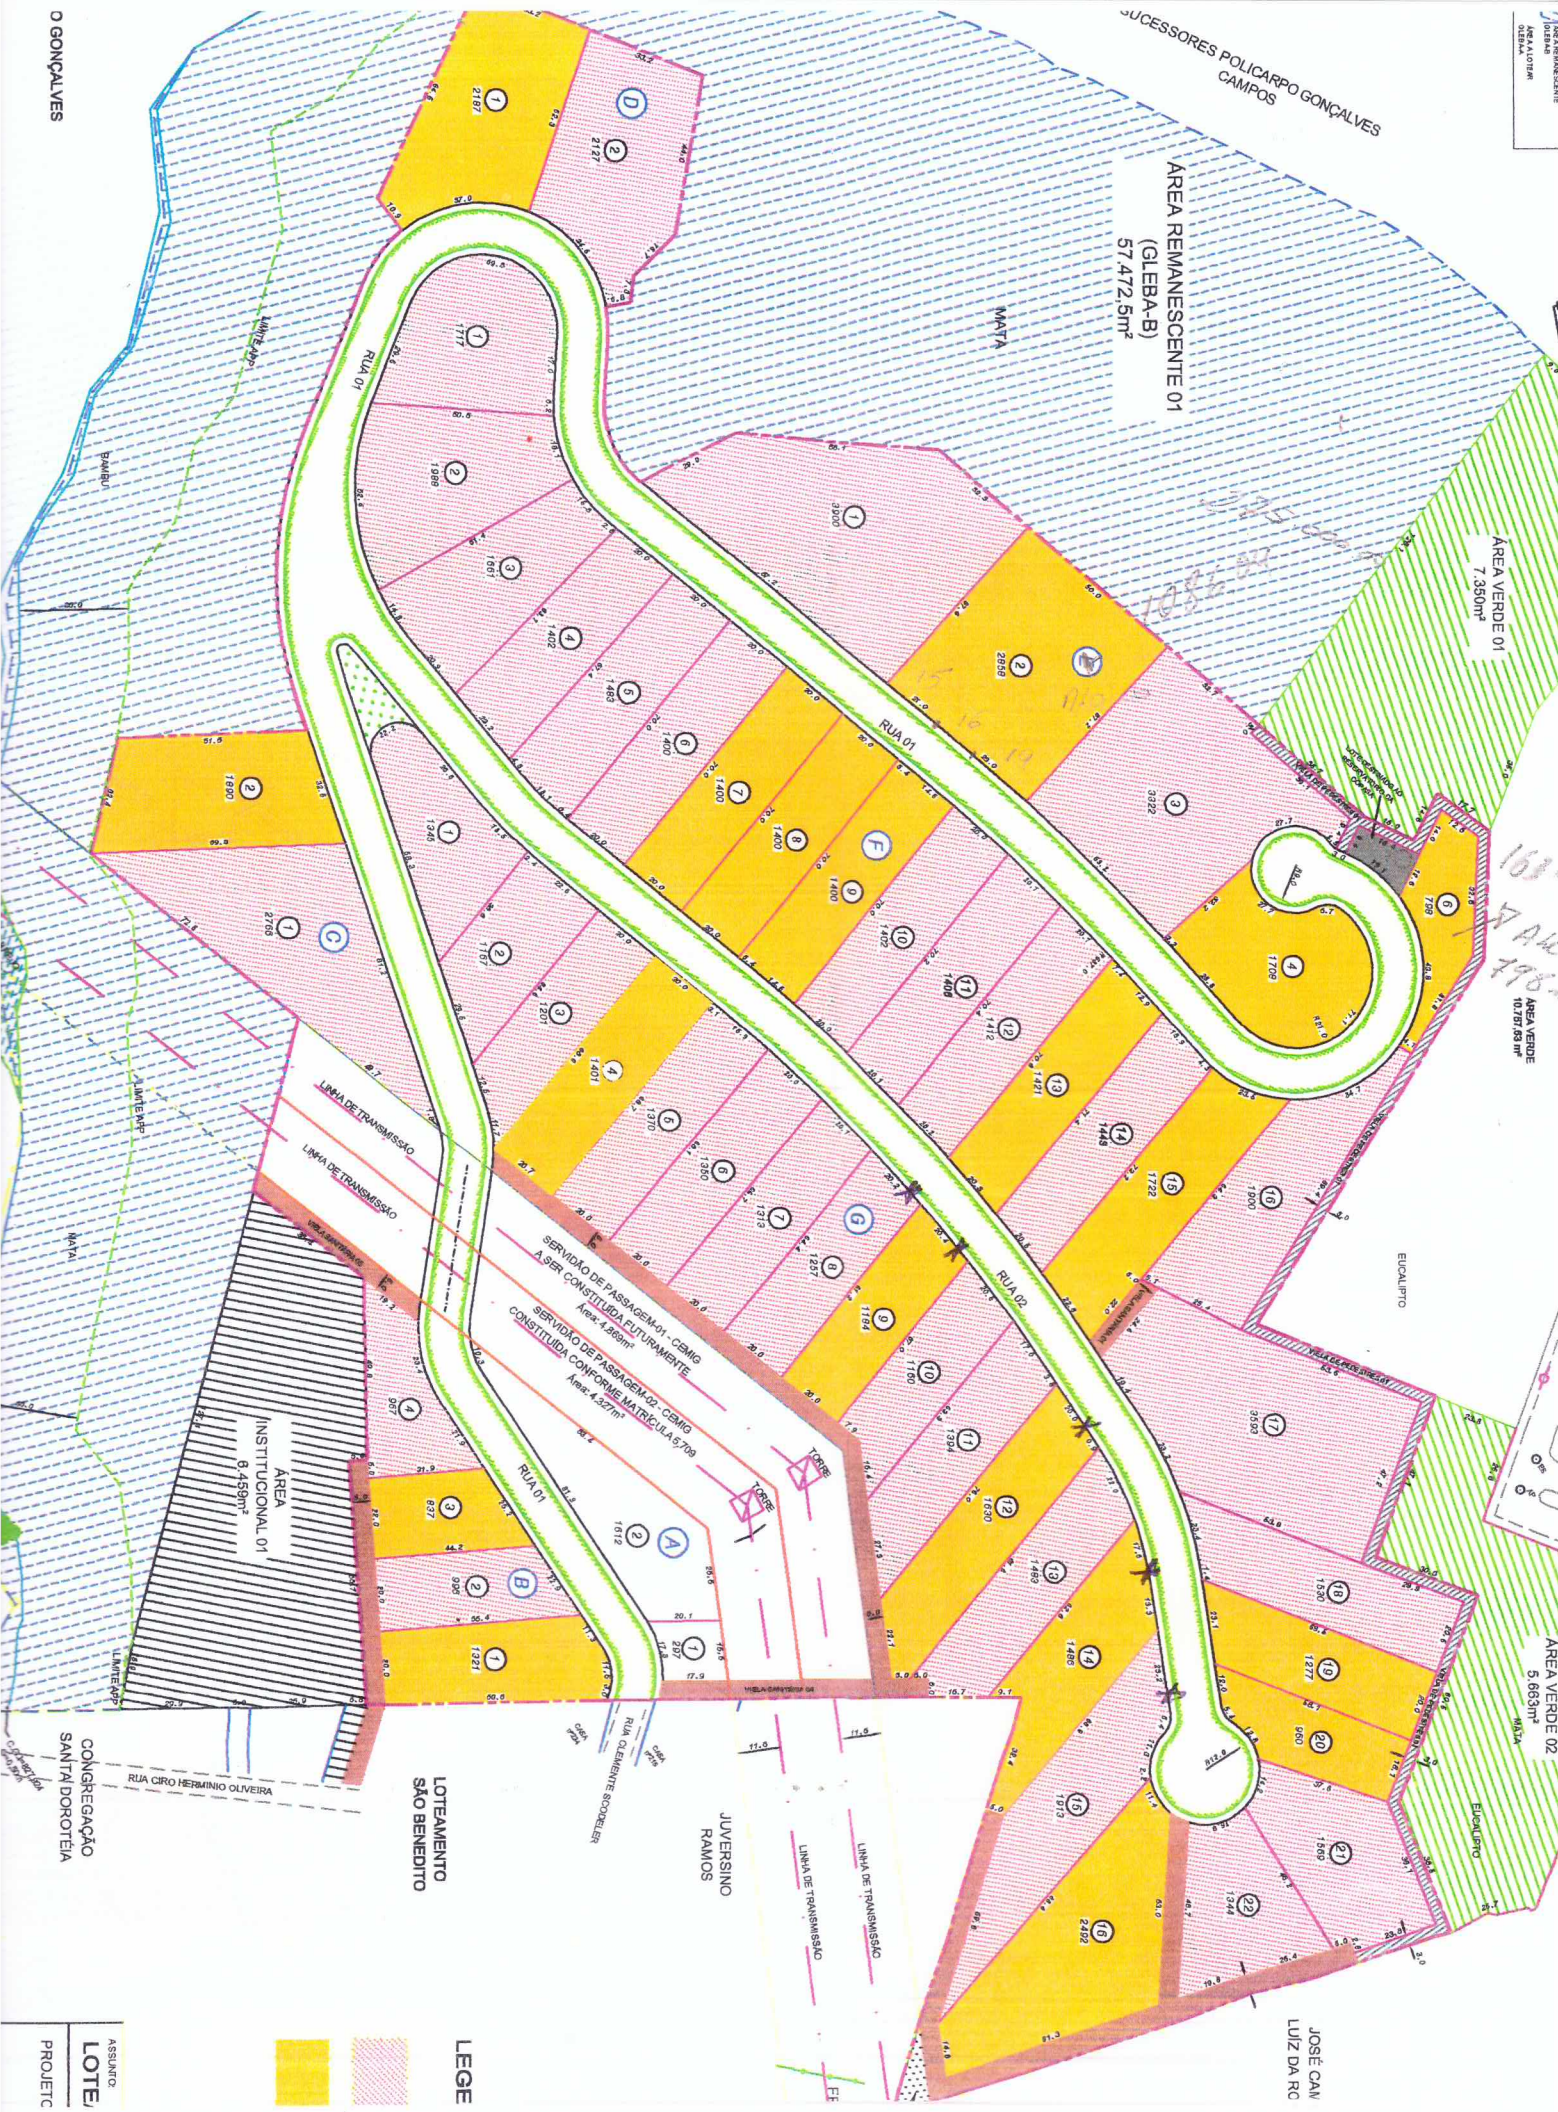

SUCCESSORES POLICARPO GONCALVES
CAMPOS

AREA REMANESCENTE 01
(GLEBA-B)
57.472,5m²

AREA VERDE 01
7.350m²

160°
77m
798°
AREA VERDE
10.787,83m²

AREA VERDE 02
5.683m²

JOSÉ CAV
LUIZ DA RC

LEGE

	RESIDENCIAL
	SERVICIOS